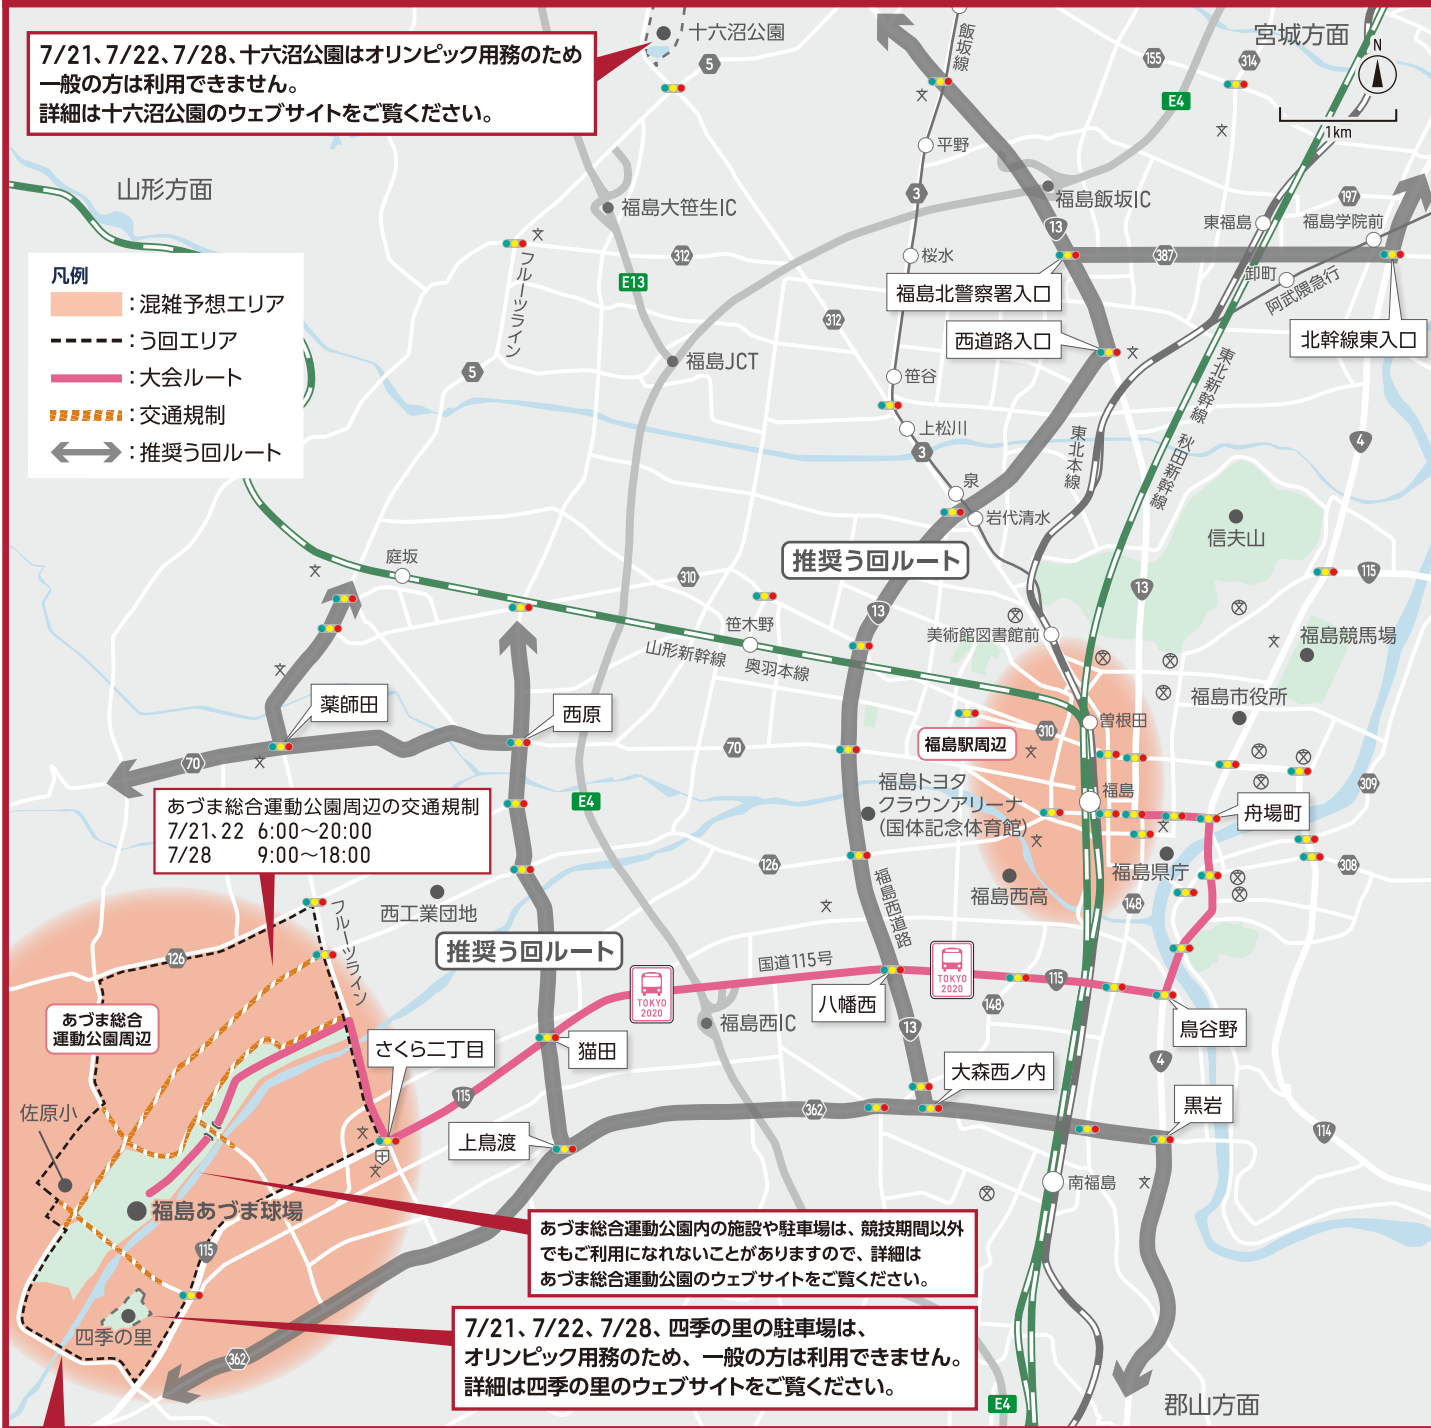

混雑緩和へのお願い

あづま総合運動公園周辺及び福島駅周辺では、車両交通規制が行われます。
 下記競技日時の前後では、混雑が予想されますので、混雑緩和へのご協力をお願いします。
 お近くにお出かけの際には、最新の交通情報をご確認ください。(詳細は裏面)

【オリンピック競技日時】 福島あづま球場

 ソフトボール

7/21 水
 22 木

9:00～17:00 (3試合)

 野球

7/28 水

競技開催日には、交通規制等の実施に伴い混雑が予想されます。
行動時間の変更や、う回にご理解とご協力をお願いします。

「あづま総合運動公園周辺」および「福島駅周辺」の最新交通情報は、
下記のQRコードからご確認ください。

7/21、7/22、7/28、十六沼公園はオリンピック用務のため
一般の方は利用できません。
詳細は十六沼公園のウェブサイトをご覧ください。

あづま総合運動公園周辺の交通規制
7/21、22 6:00~20:00
7/28 9:00~18:00

あづま総合運動公園内の施設や駐車場は、競技期間以外
でもご利用になれないことがありますので、詳細は
あづま総合運動公園のウェブサイトをご覧ください。

7/21、7/22、7/28、四季の里の駐車場は、
オリンピック用務のため、一般の方は利用できません。
詳細は四季の里のウェブサイトをご覧ください。

う回エリア

競技会場周辺の
混雑緩和のため、
車両のう回をお
願います。
エリア
です。

大会ルート

選手等の大会関係者を輸送するルートにはこの看板が
設置されます。ルートを避けた通行にご協力をお願いします。

東京2020大会開催に伴い、
福島駅西口バスプール内の
バス停の利用停止など、福島駅
西口の利用方法が大幅に
変わる可能性があります。
また、福島駅東口周辺でも
イベント期間中は交通規制等が
行われますので、必ず最新の
交通情報をご確認ください。

最新の
交通情報は
こちら

イベント
情報は
こちら

この内容は2021年5月時点の情報です。新型コロナウイルス感染症の流行状況により、内容が変わる可能性があります。